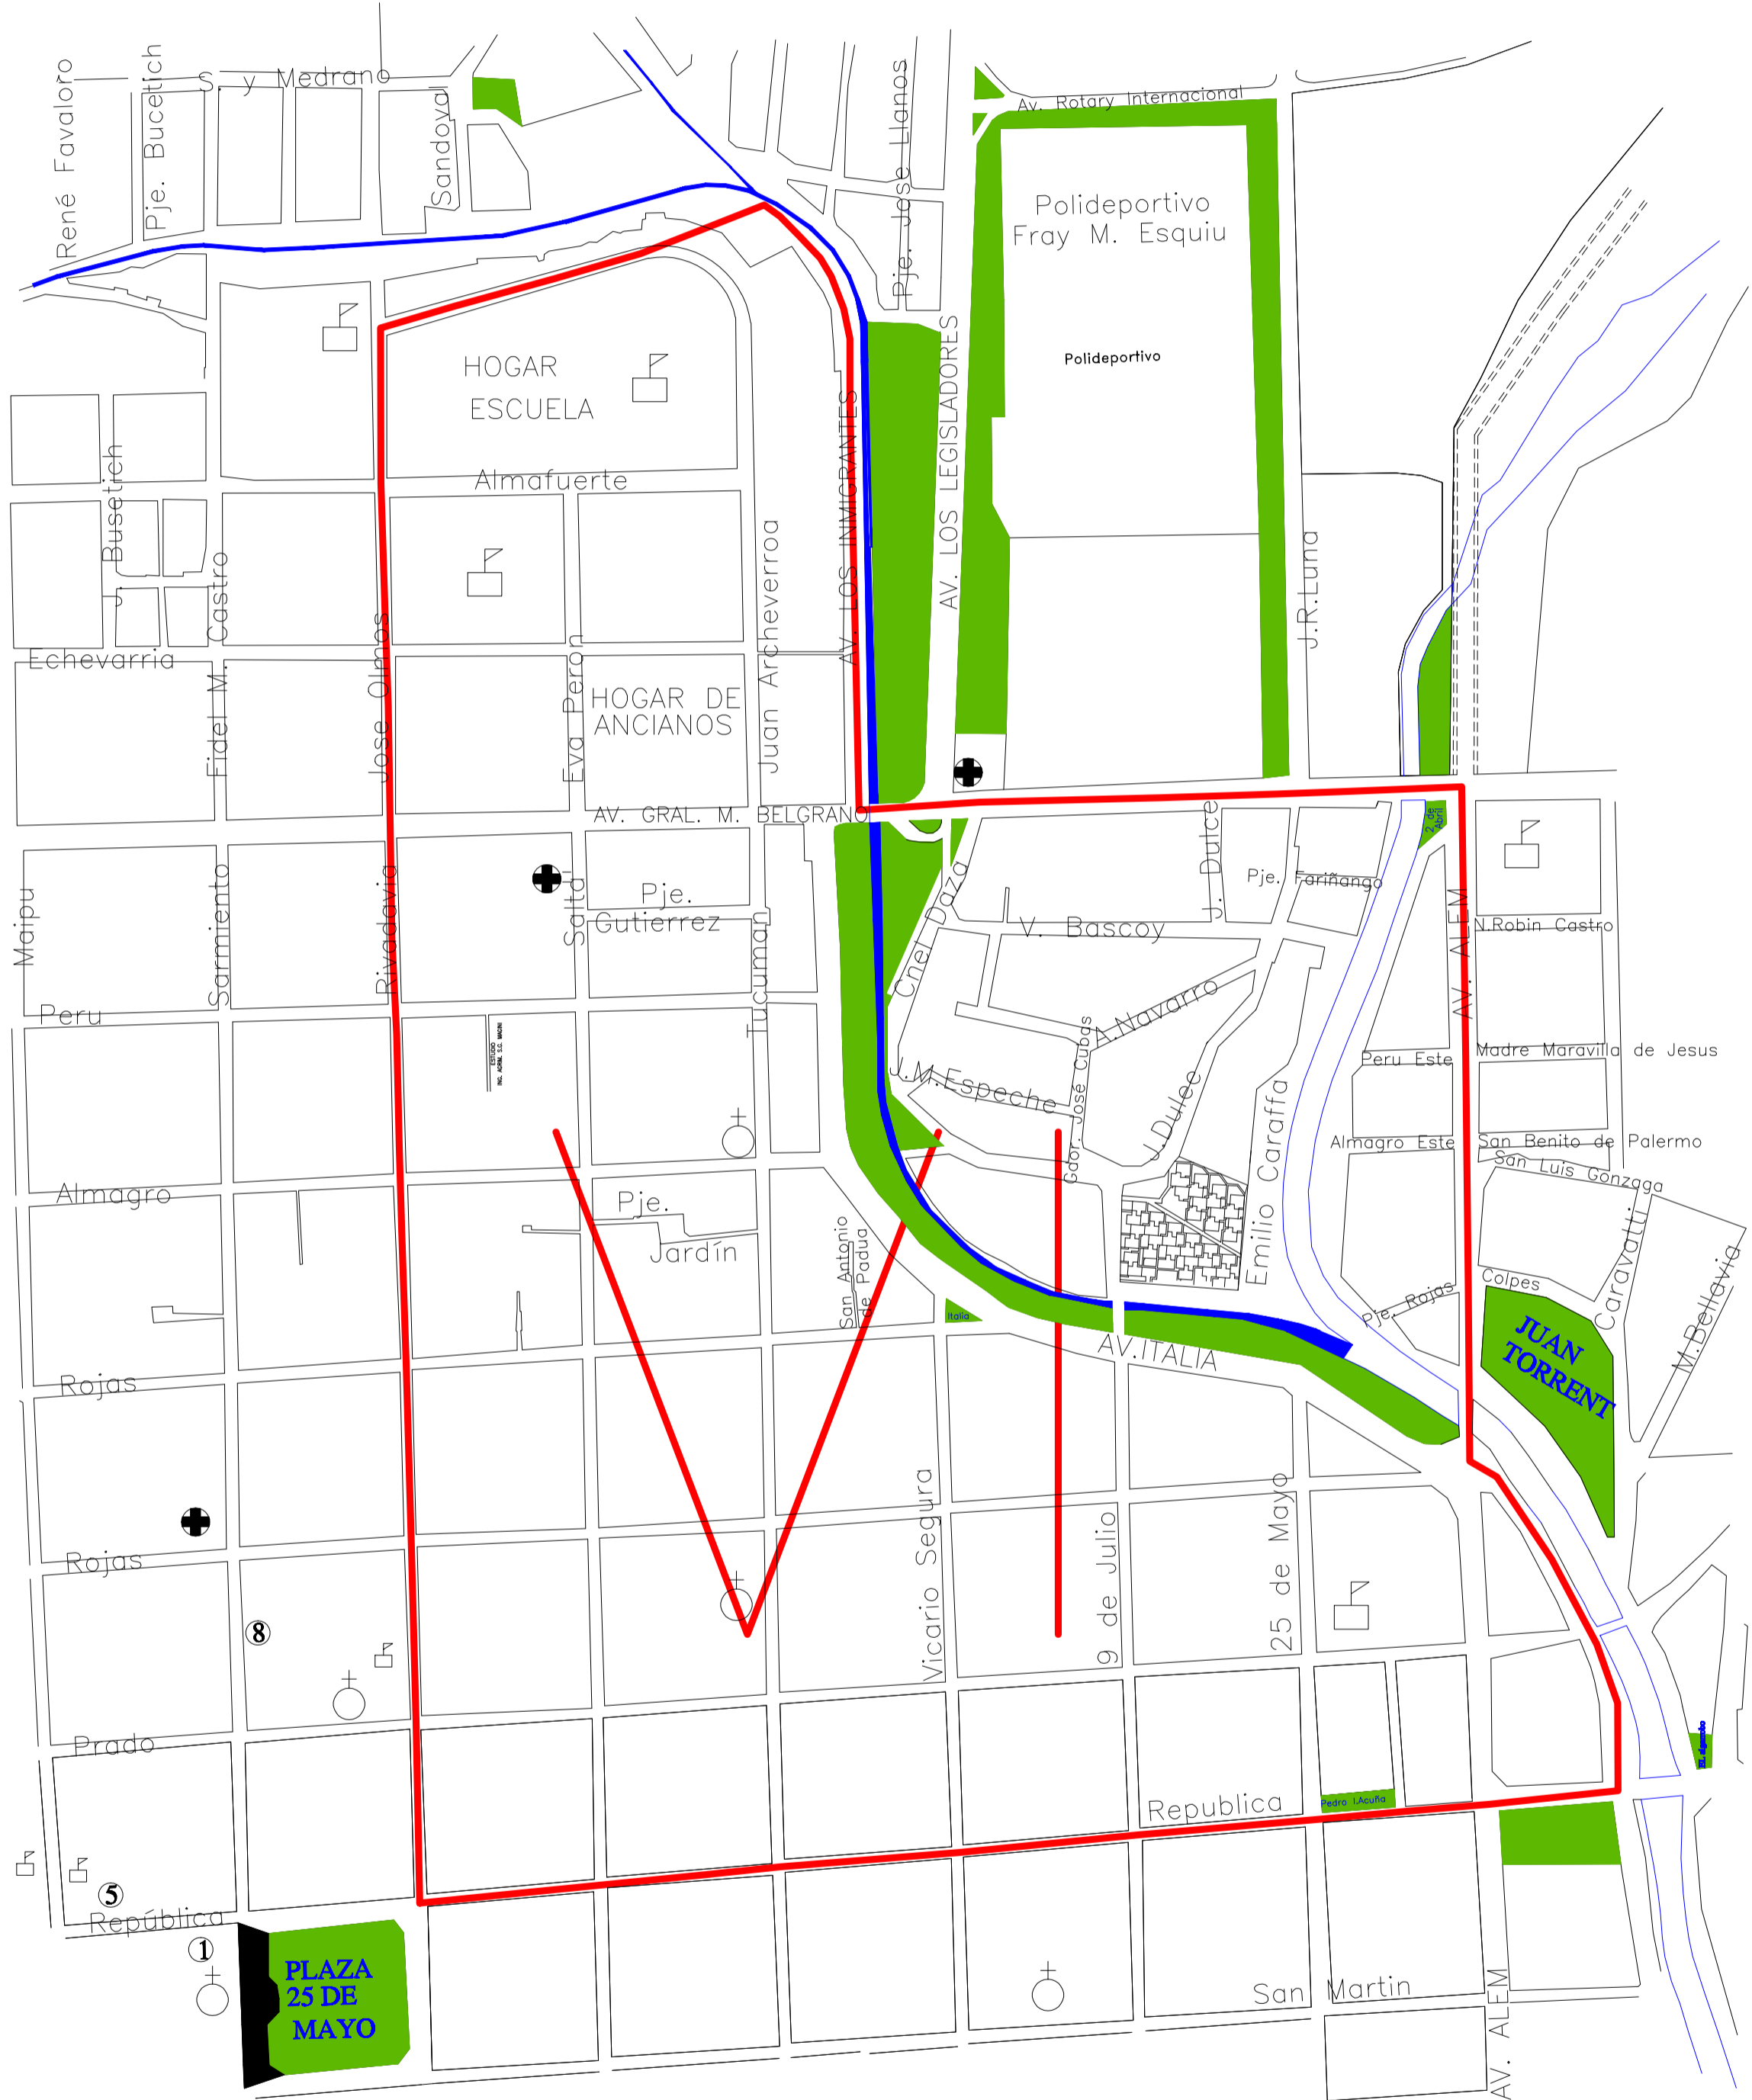

CIRCUITO ELECTORAL N° VI

MUNICIPALIDAD DE LA CAPITAL

Dir. Ing. Pedro Monferran M.

DPTO.
GEOMATICA

A/C: Fernandez Jorge A.
Tec: Agüero Ariel

ACTUALIZACIÓN AÑO : 2.019